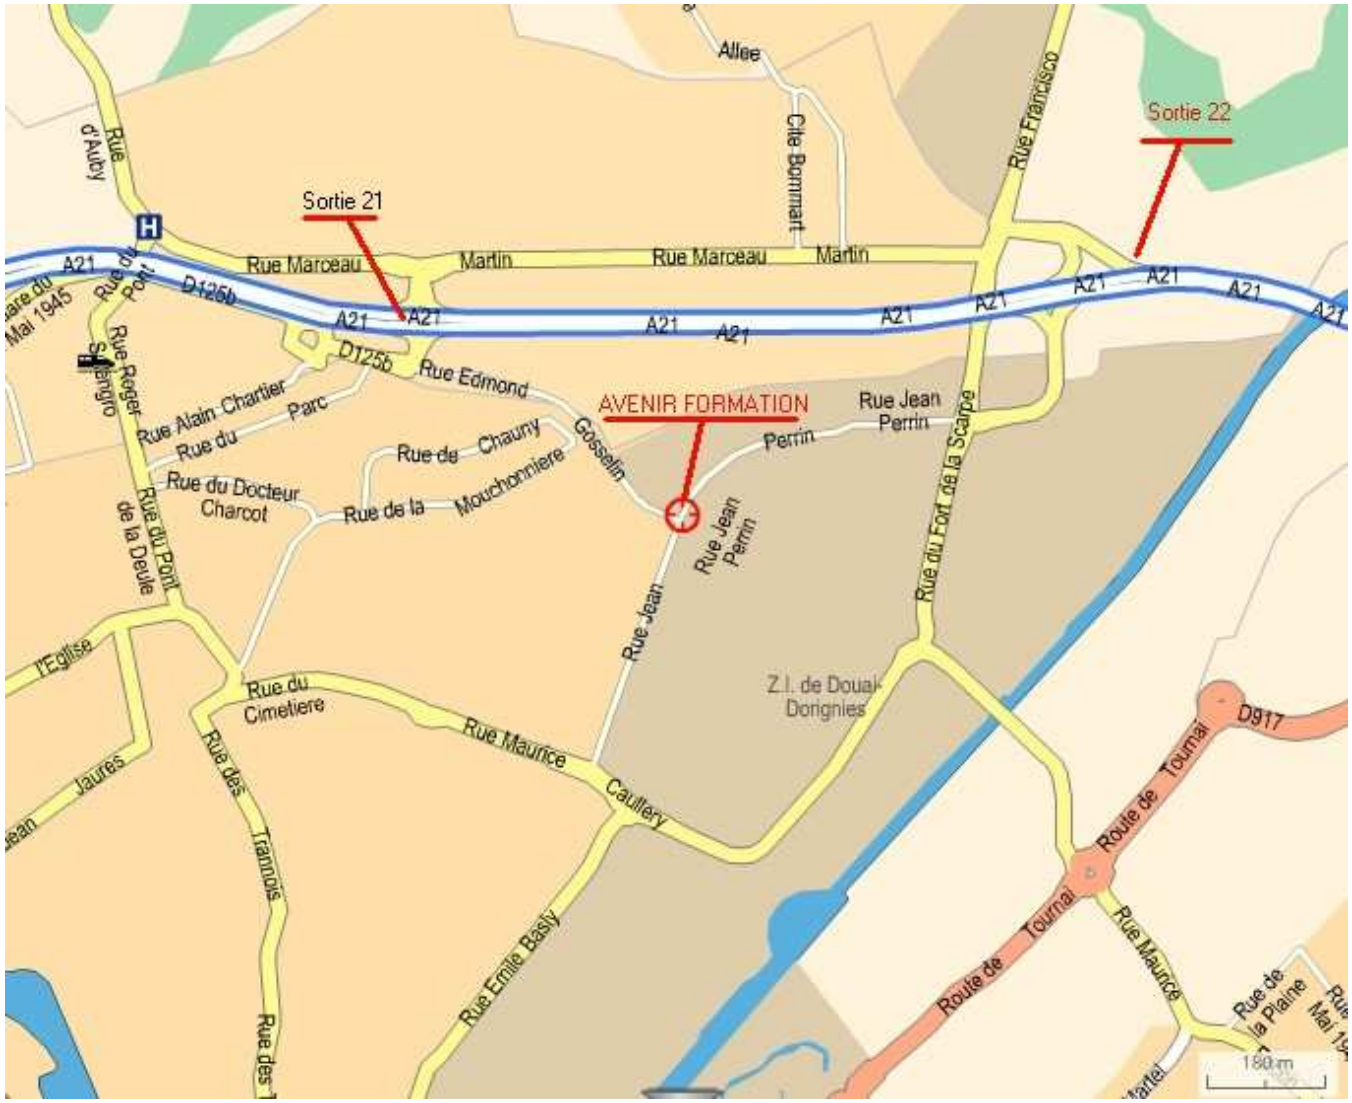

PLAN

**447 rue Jean Perrin
Zone Industrielle Douai Dorignies
BP 50315
59351 – DOUAI CEDEX**

**Tél : 03 27 95 89 04
Tél : 03 27 95 89 05**