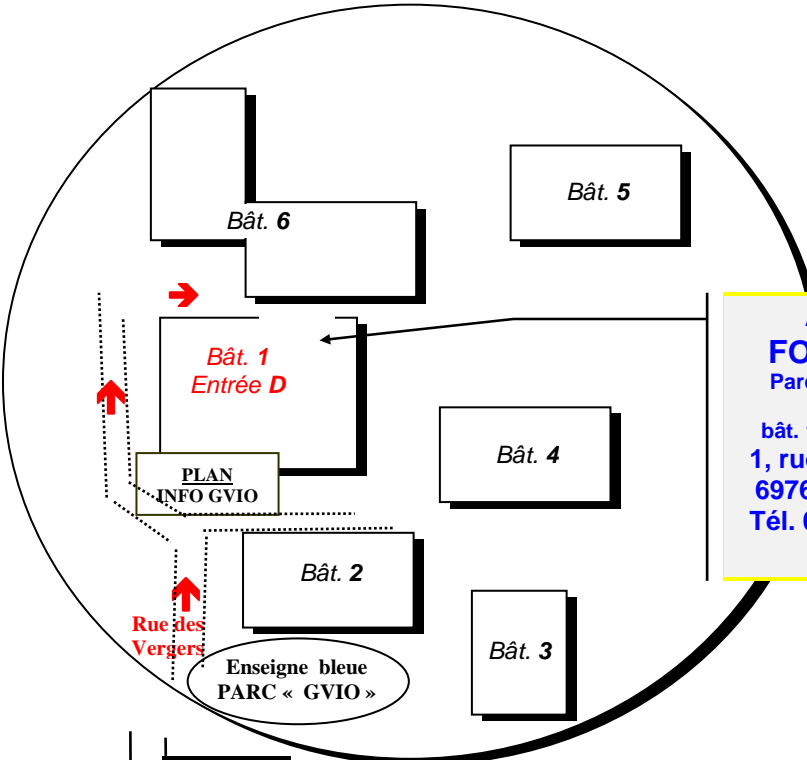

Direction
Porte de
Lyon ↙

RETIF

↔ **Borne Infos**
PARC D'ACTIVITES
DE LIMONEST

Rue du
Sans Souci

Allée des
Hêtres

Rue de
l'Étang

R
N
6

La
grande
RECRE

CANON

ROVER

↗ **Sortie 34**
LE TRONCHON

Route
du Paisy

BULL

DARTY

CHAMPAGNE
AU MONT D'OR

Direction
ECULLY
↙

Tunnel de Fourvière
Gare de Perrache

Tunnel de la
Croix Rousse

LYON

AVENIR
FORMATION
Parc d'Activités de
LIMONEST
bât. 1 - hall D - étage
1, rue des Vergers
69760 LIMONEST
Tél. 04.37.49.66.66

Chemin
de la
Bruyère