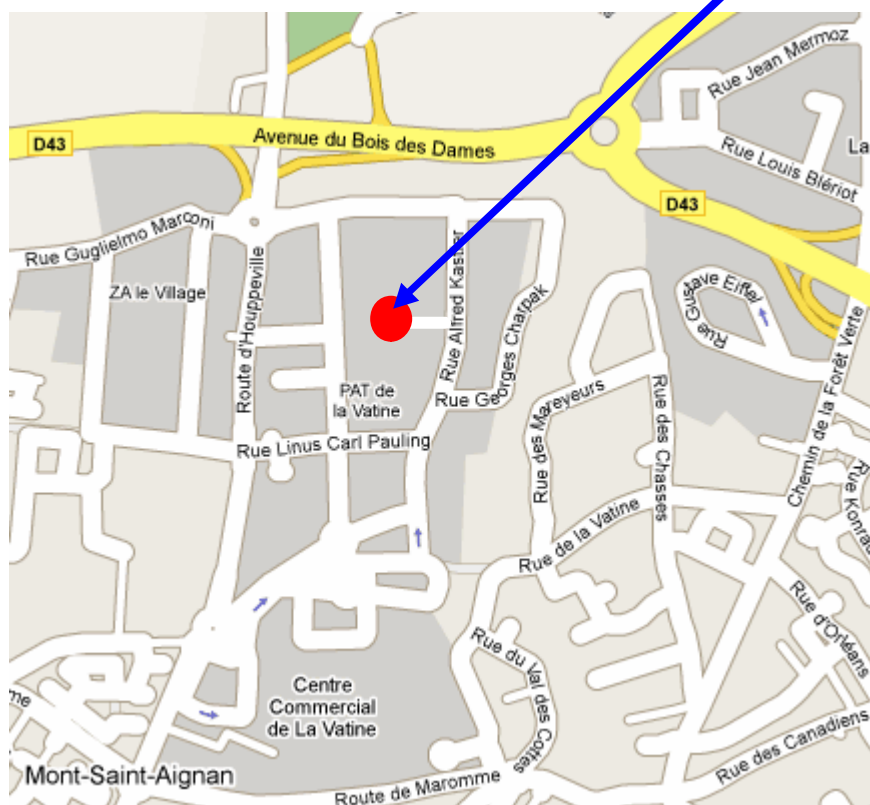

25 rue Alfred Kastler

PAT La Vatine

76130 MONT SAINT AIGNAN

Tél : 02.32.19.03.00

Fax : 02.32.19.03.01

[rouen@avenirformation.com](mailto:rouen@avenirformation.com)

---

Coordonnées GPS : 49°28'33.23"23 N / 1°05'46.95" E